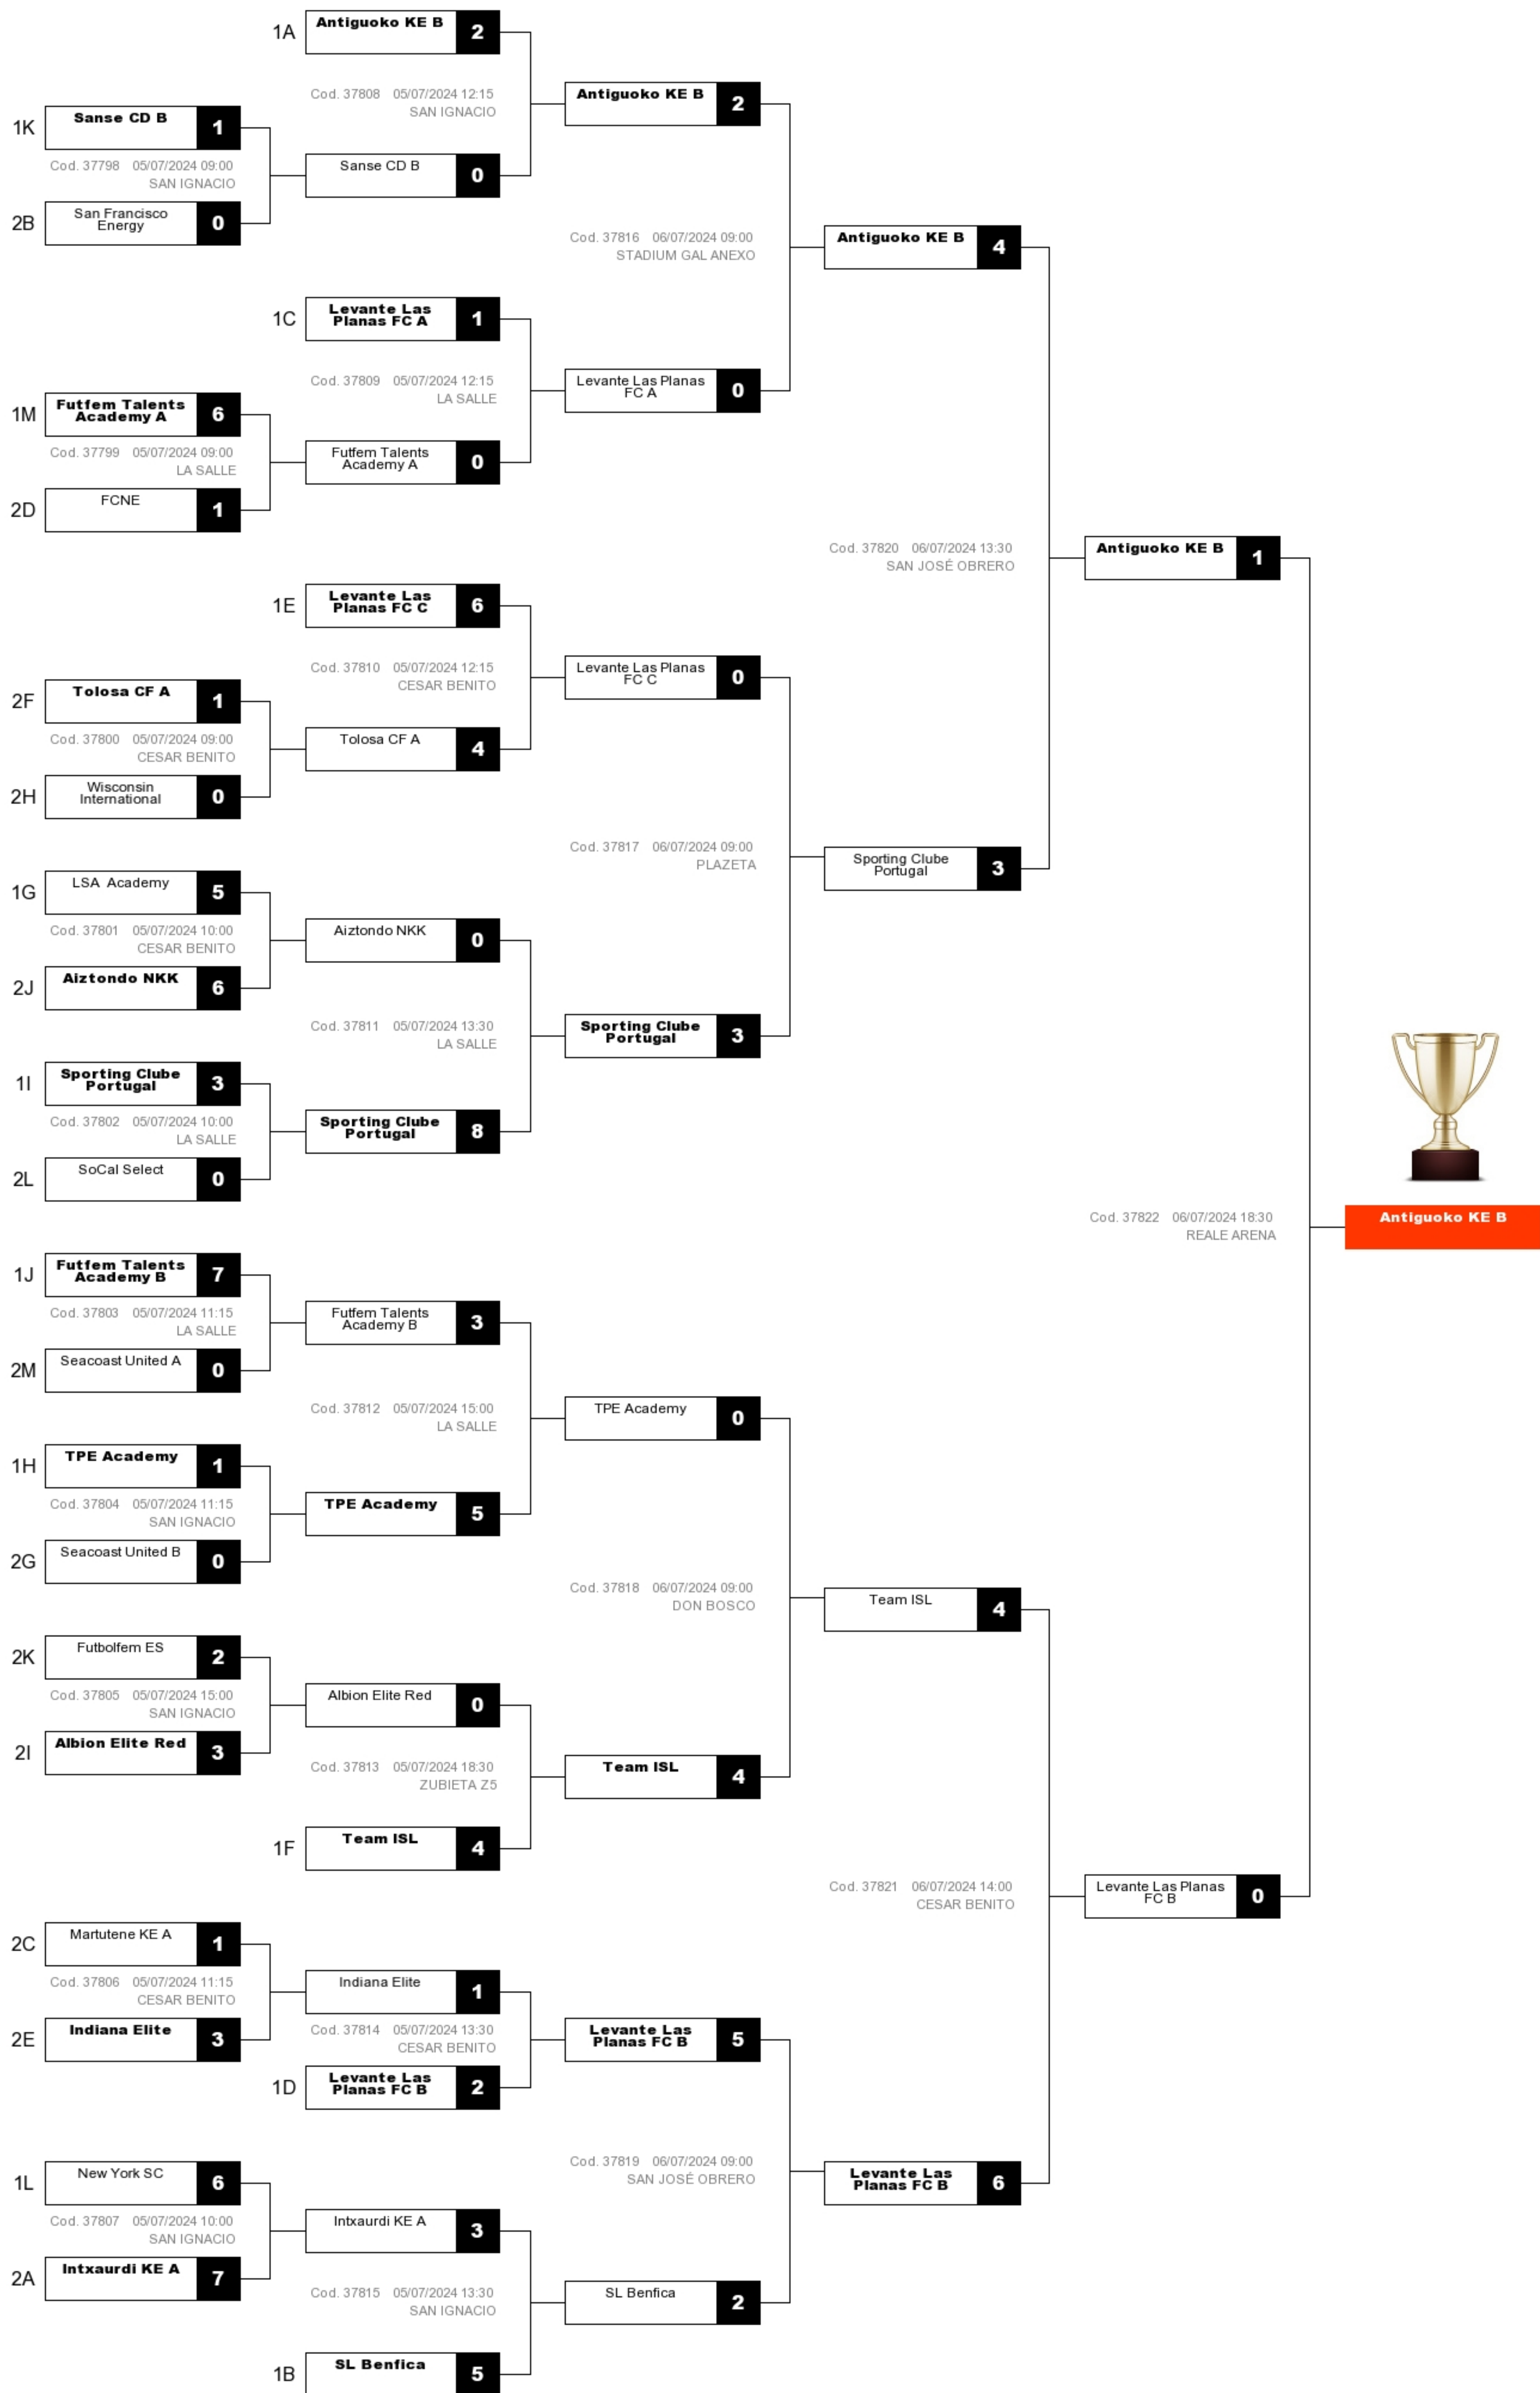

# CHAMPIONS LEAGUE G14

**Antiguoko KE B**