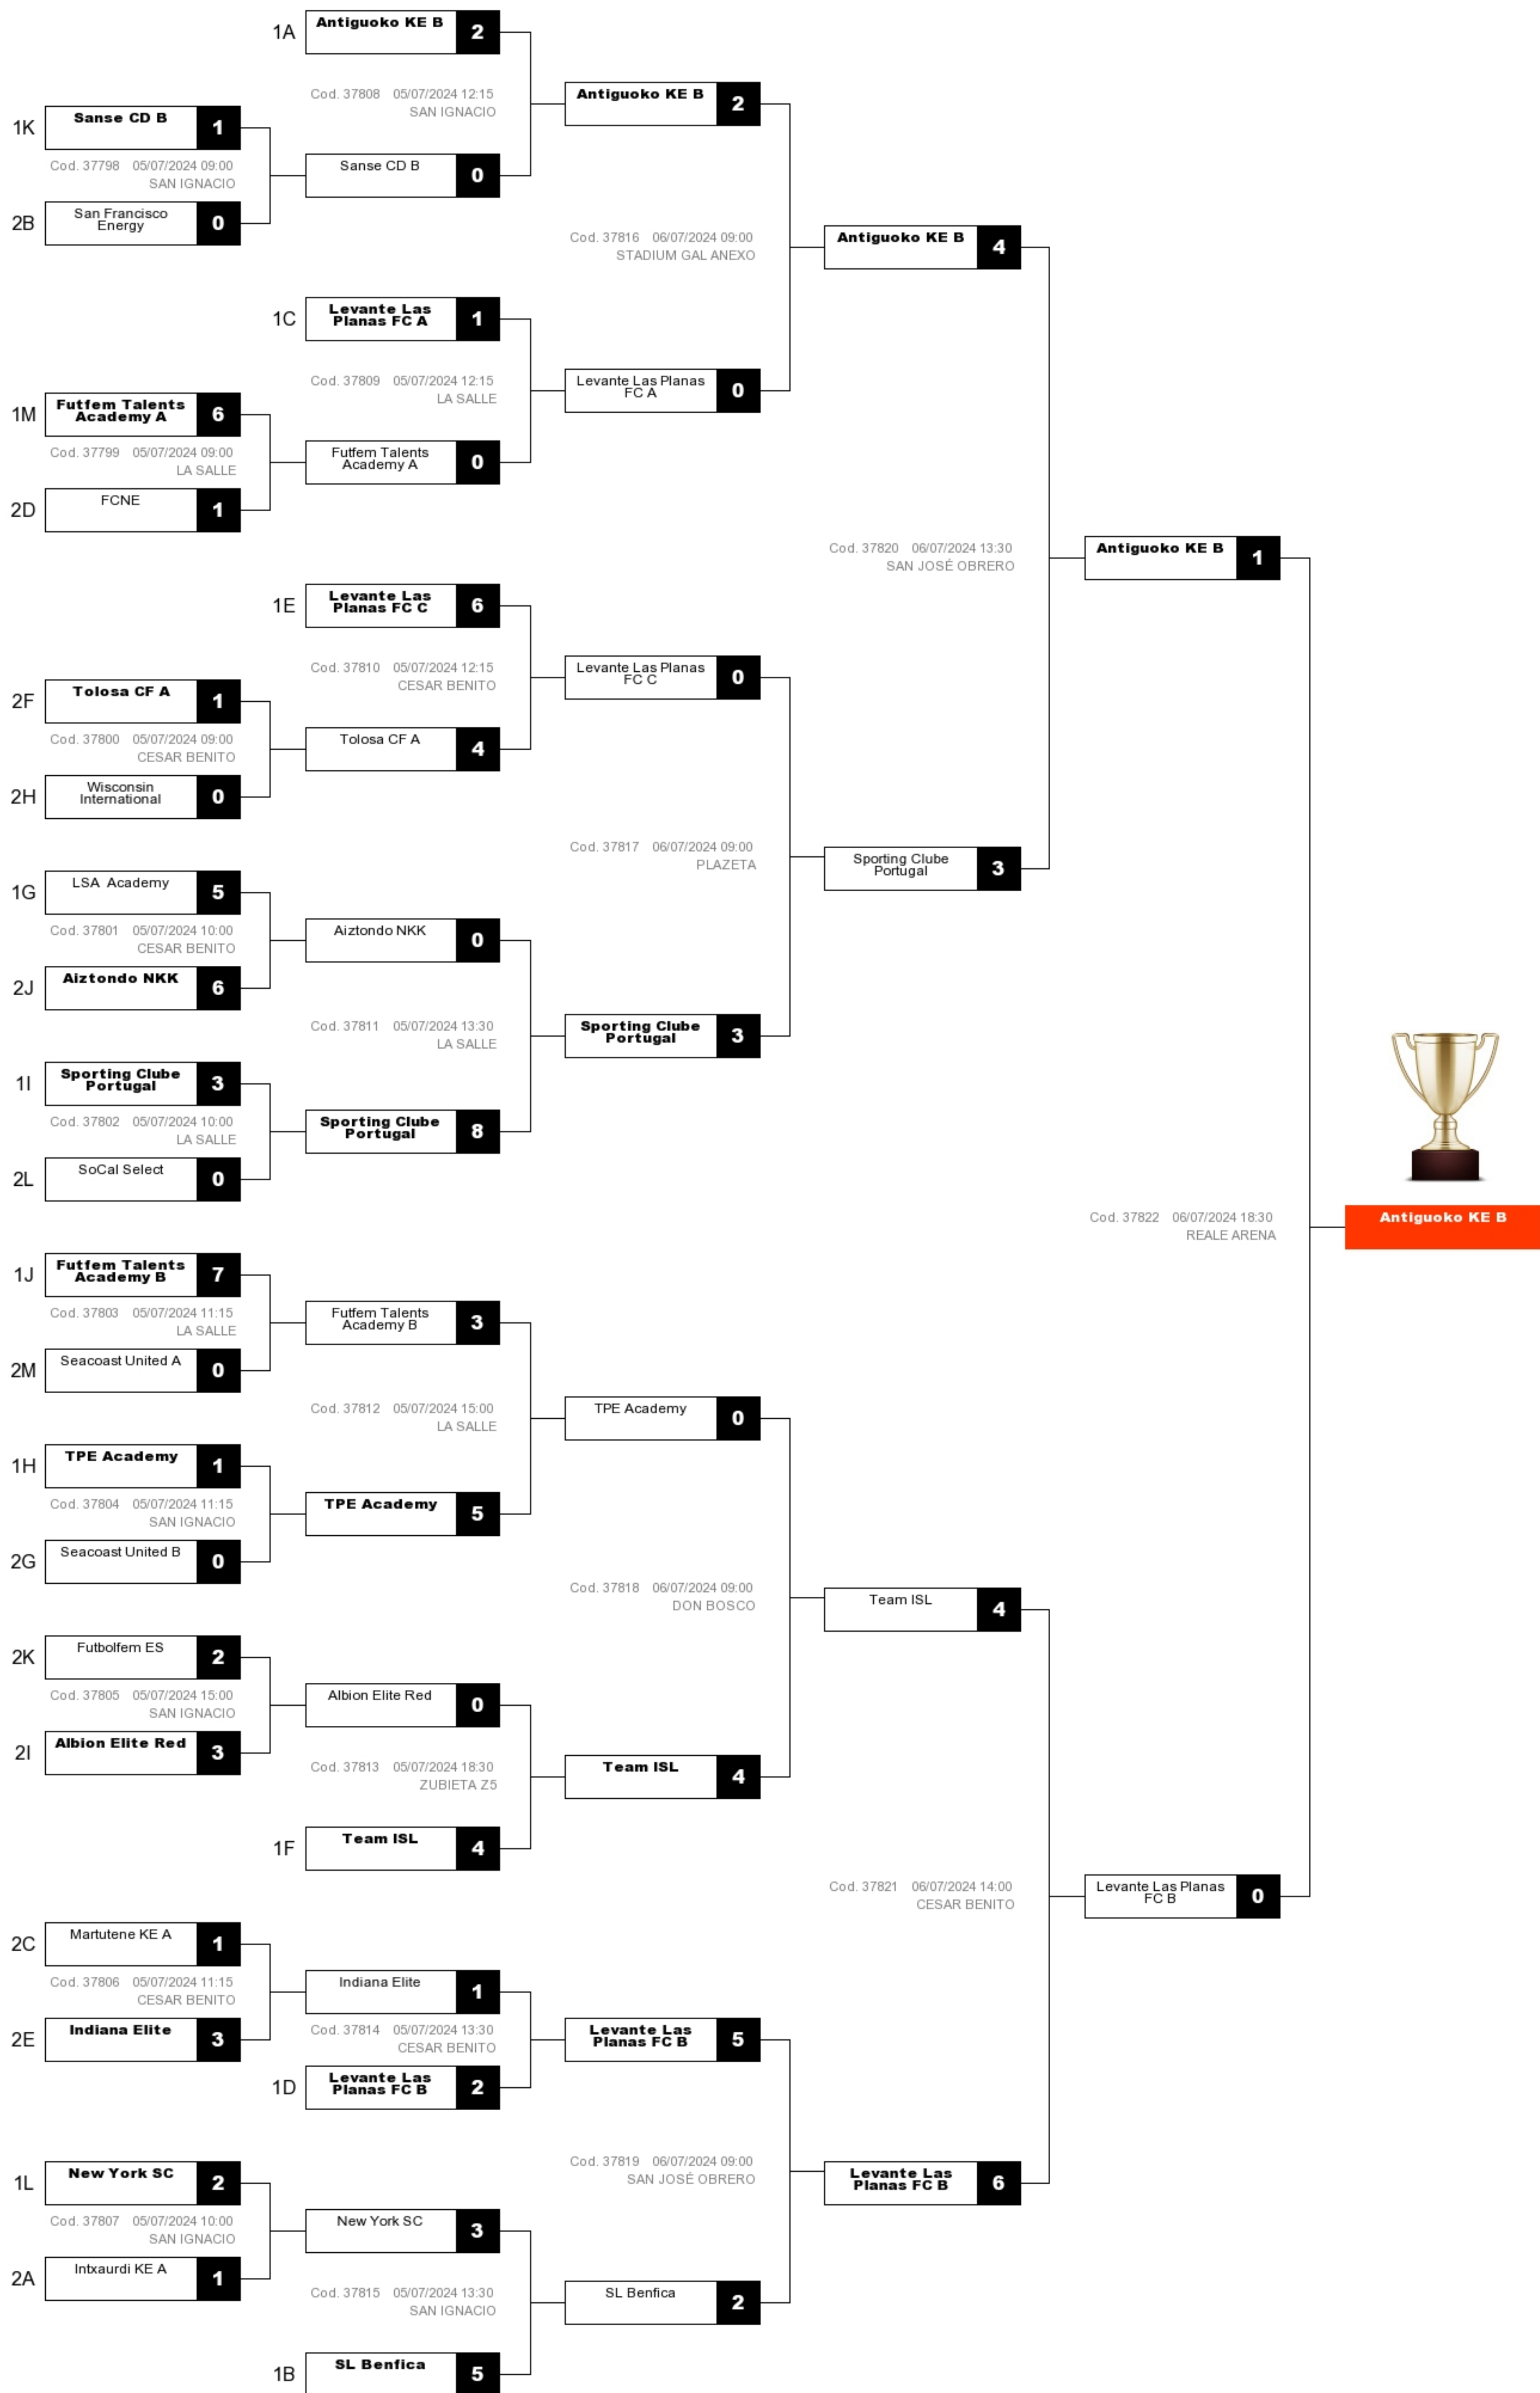

# CHAMPIONS LEAGUE G14

**Antiguoko KE B**